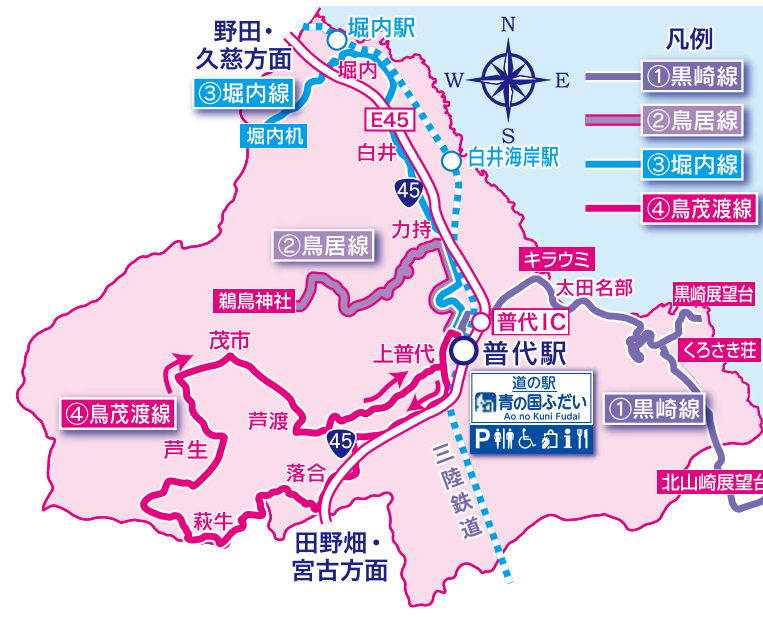

[2023年3月18日改正]

普代村営バス時刻予定表

全線全区間運賃無料

②鳥居線 (普代駅～鵜鳥神社)

行先	鵜鳥神社				
普代駅前	6:19	7:39	11:00	15:10	19:10
ふれあい交流センター前		7:40	11:01	15:11	19:11
普代横町		7:41	11:02	15:12	19:12
力持		7:43	11:04	15:14	19:14
鳥居		7:47	11:08	15:18	19:19
うねとり荘前		7:50	11:11	15:21	19:21
鵜鳥神社前	6:32	7:52	11:13	15:23	19:22
うねとり荘前	6:33	7:53	11:14	15:24	
鳥居	6:37	7:57	11:17	15:27	
力持	6:41	8:02	11:21	15:31	
普代横町	6:43	8:04	11:23	15:33	
ふれあい交流センター前	6:44	8:05	11:24	15:34	
普代駅前	6:45	8:06	11:25	15:35	19:35

④鳥茂渡線 (普代駅～萩牛)

行先	萩牛、茂市、芦渡		
普代駅前	8:07	11:40	16:22
ふれあい交流センター前	8:08	11:41	16:23
上普代	8:09	11:42	16:24
落合	8:14	11:47	16:29
萩牛	8:20	11:53	16:35
上萩牛	8:21	11:54	16:36
芦生	8:24	11:57	16:39
南茂市	8:27	12:00	16:42
茂市	8:29	12:02	16:44
芦渡	8:33	12:06	16:48
上普代	8:37	12:10	16:52
ふれあい交流センター前	8:38	12:11	16:53
普代駅前	8:39	12:12	16:54

①黒崎線 (普代駅～太田名部～南黒崎、北山崎展望台)

行先	南黒崎	南黒崎	北山崎展望台	北山崎展望台	南黒崎
普代駅前	6:45	7:56	13:10	15:10	18:13
ふれあい交流センター前		7:57	13:11	15:11	18:14
普代浜口		7:58	13:12	15:12	18:15
キラウミ前		8:00	13:14	15:14	18:17
太田名部		8:02	13:16	15:16	18:19
黒崎前浜		8:05	13:19	15:19	18:22
黒崎入口		8:08	13:22	15:22	18:25
黒崎展望台			13:24	15:24	
くろさき荘前			13:25	15:25	18:27
黒崎			13:28	15:28	18:30
下村			13:29	15:29	18:31
南黒崎		8:11	13:31	15:31	18:33
北山崎入口	7:02	—	13:34	15:34	—
北山崎展望台	—	—	13:35	15:35	—

村内周遊観光バスは土・日・祝日のみの運行です